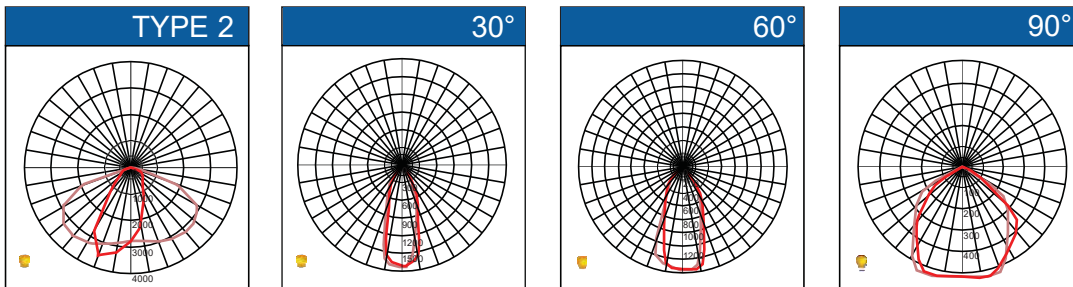

Specifications

Model No.	Power	Input current	Weight	CCT	Efficacy	Lumen
OLE Dura WM120	120W	0.52A	11.2kg	<3500K	124 lm/W	14880 lm
				4000K	130 lm/W	15600 lm
				5000K	132 lm/W	15840 lm
				6000K	132 lm/W	15840 lm
OLE Dura WM180	180W	0.78A	14.1kg	<3500K	134 lm/W	24120 lm
				4000K	140 lm/W	25200 lm
				5000K	142 lm/W	25560 lm
				6000K	142 lm/W	25560 lm
OLE Dura WM240	240W	1.04A	14.1kg	<3500K	123 lm/W	29520 lm
				4000K	128 lm/W	30720 lm
				5000K	130 lm/W	31200 lm
				6000K	132 lm/W	31680 lm
OLE Dura WM300	300W	1.30A	17kg	<3500K	132 lm/W	39600 lm
				4000K	139 lm/W	41700 lm
				5000K	141 lm/W	42300 lm
				6000K	141 lm/W	42300 lm

* Flux data based on Ta = 25°C, CCT & Lumen +-10%

Photometric Data