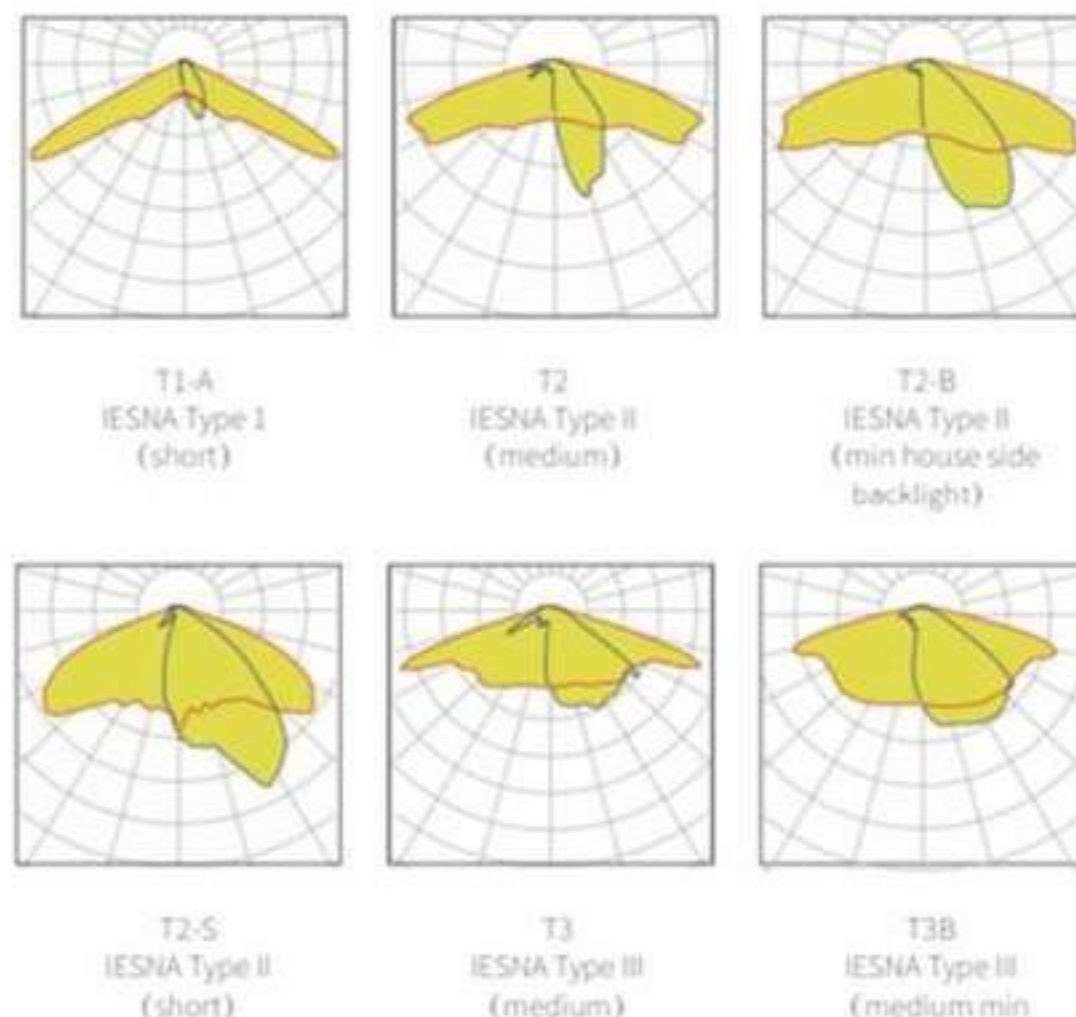

Optional LED Lens