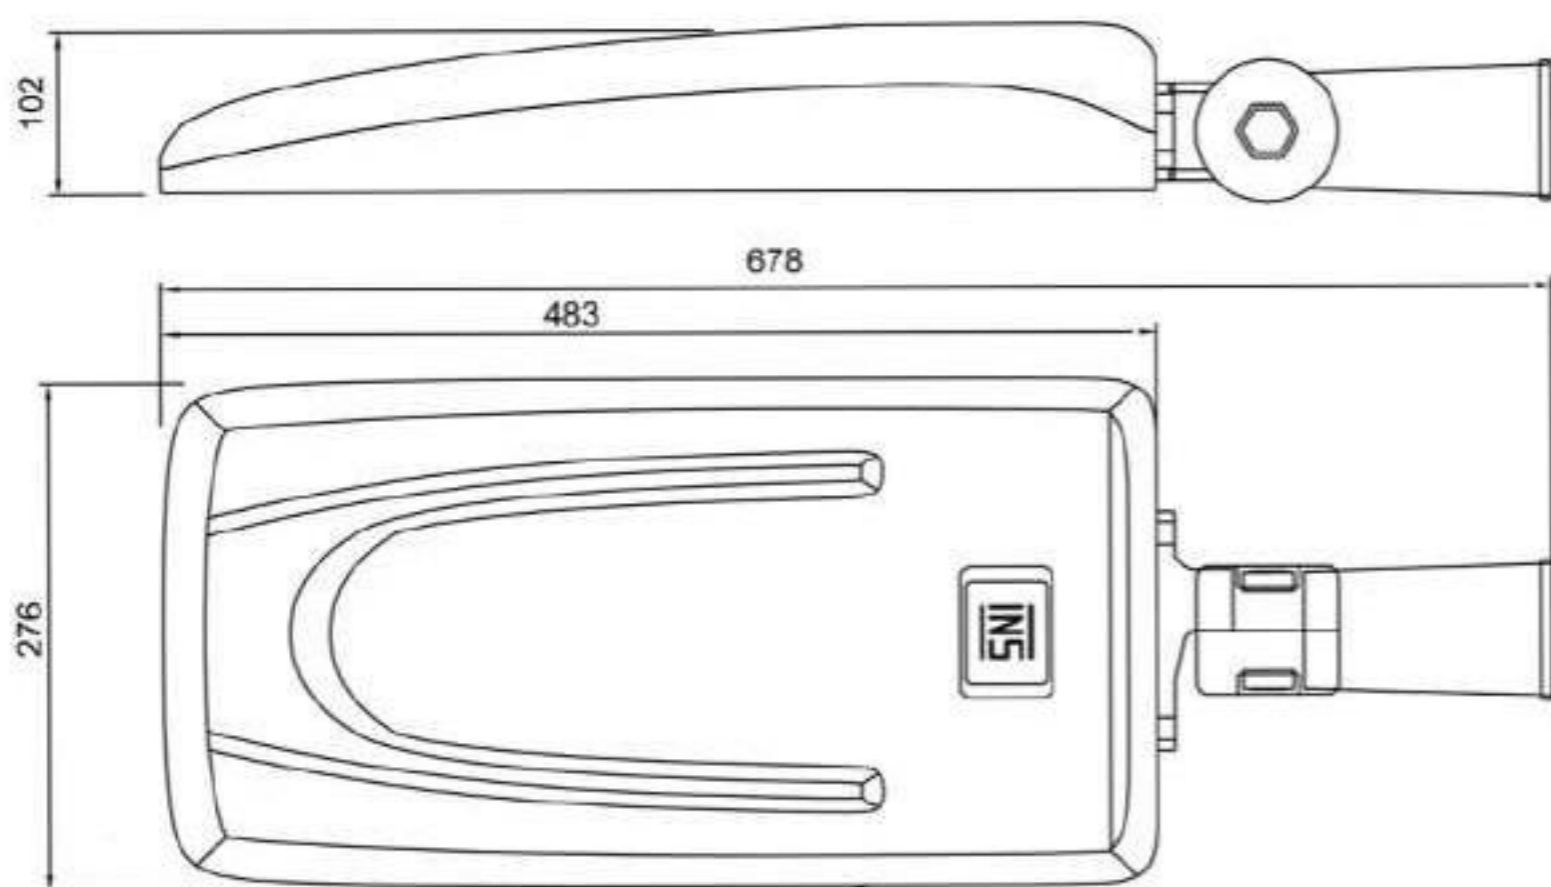

## Fixture Dimension

## Optional LED Lens

**NAGARI**