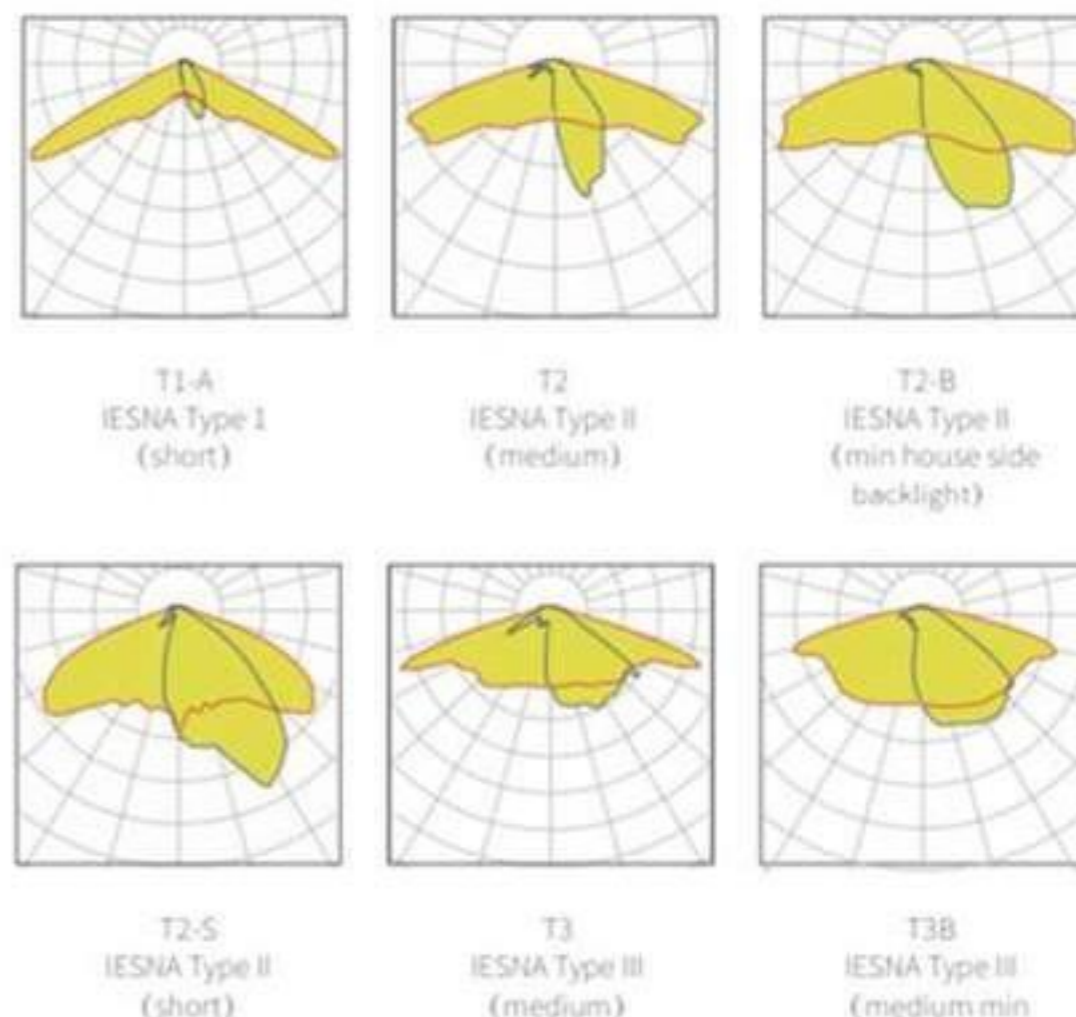

Optional LED Lens

Factory: Komplek Pergudangan Mutiara Kosambi 2 Blok B7 No.15
Jl. Raya-Perancis, Benda, Tangerang-Indonesia