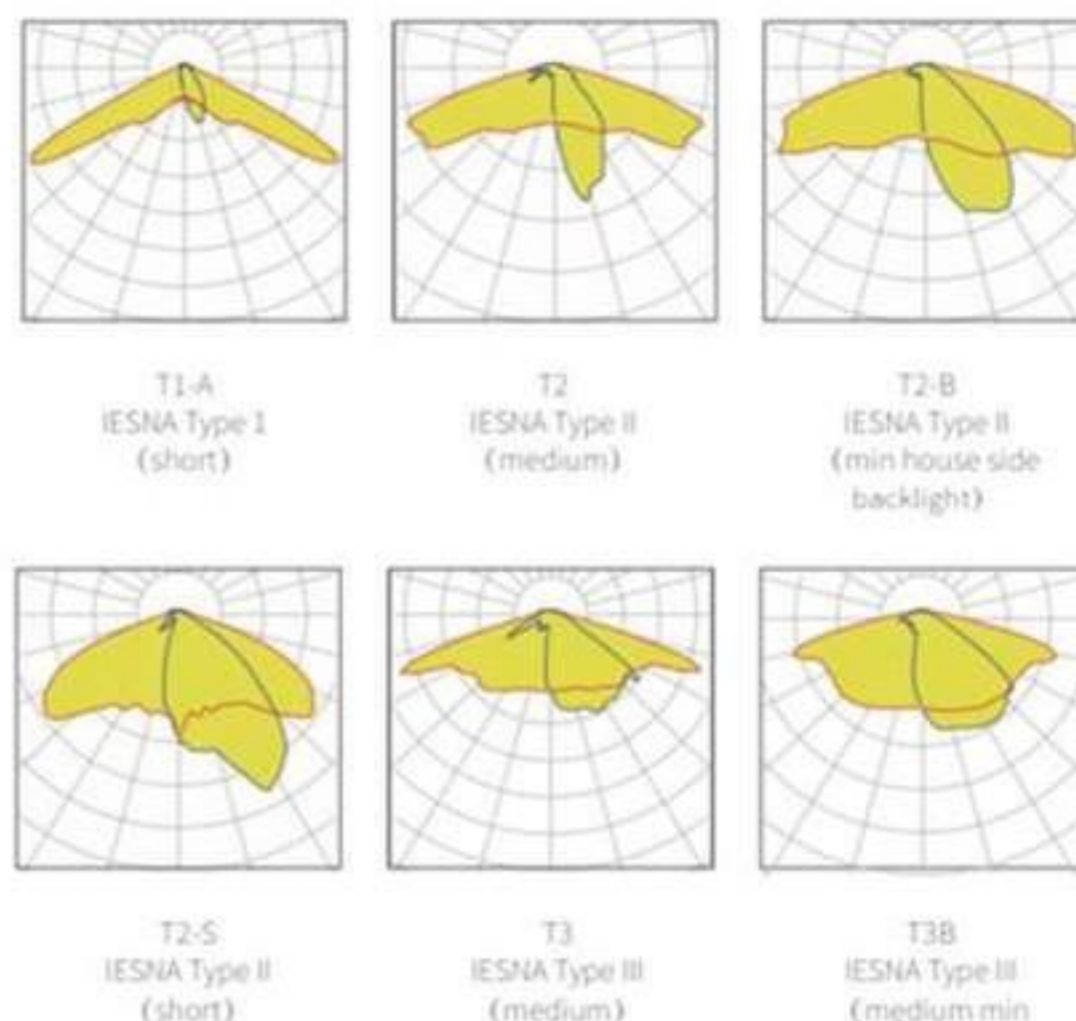

Optional LED Lens