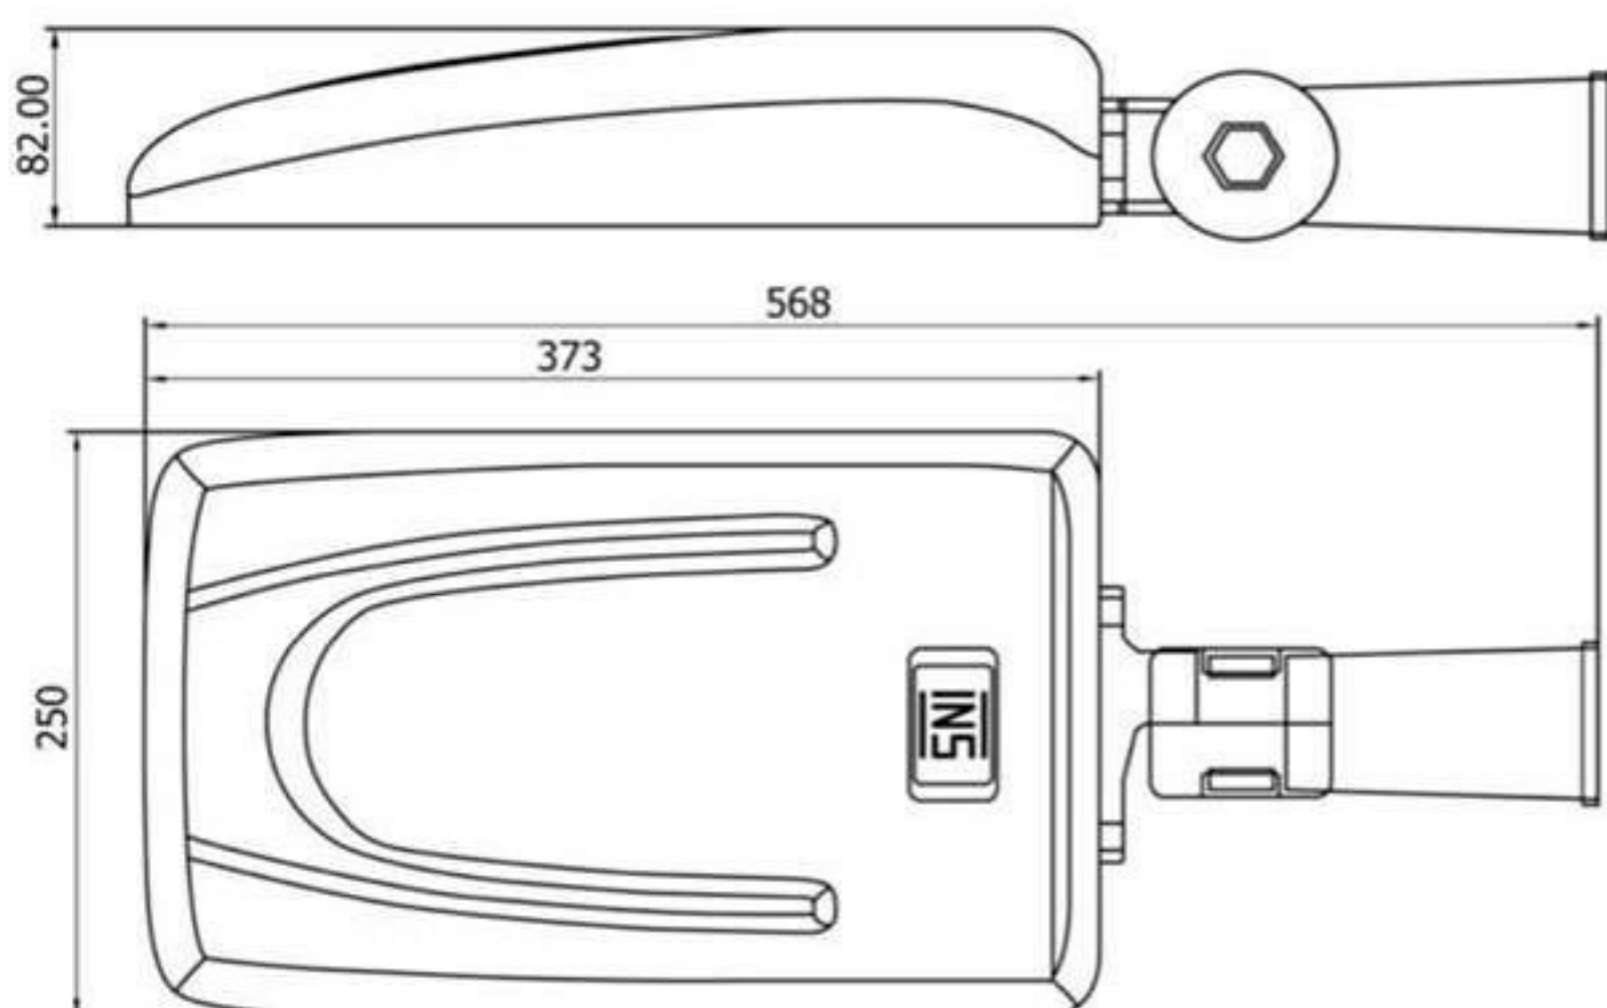

# ITEM IT-TAC60

Nominal Power	60Watt
Luminous Flux	165~195 Lm/Watts
Tegangan Mas uk	100-277VAC,50/60Hz
THD	<15%
LED Chip	Lum ileds LUXEON SMD5050
Perlindungan Listrik	CLASS I
Smart System	Ready / Non
CCT	2500K~6500K
CRI	Ra>70
SDCM Value	<5SDCM
Rum ah Lam pu	Die-Casting Alum inium
Tingkat Perlindungan	IP66 & IK08
Garansi	5 Tahun
Faktor Kekuat an	>0.95

**5 YEARS**  
warranty

Fixture Dimension

Optional LED Lens

## Fixture Dimension